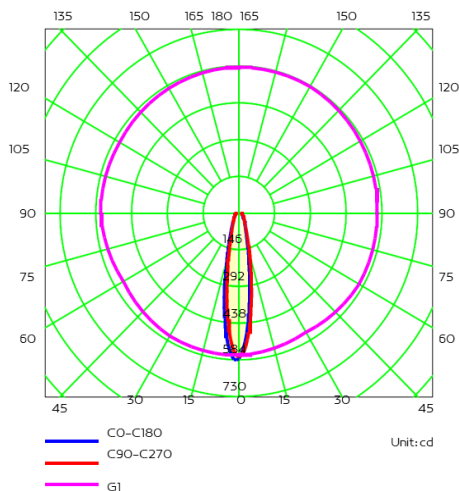

### Luminous Intensity Distribution Curve

### AAI Figure

**Code: T151**

<b>Input Voltage</b>	DC42 96MA
<b>Power(Watts)</b>	4W
<b>Lumen</b>	232.9lm
<b>Lamp holder</b>	Ceramic PCB
<b>Light Source</b>	Bridgelux C6
<b>Beam Angle</b>	20°
<b>Color Temperature</b>	3000K
<b>CRI ≥</b>	80
<b>IP level</b>	IP20
<b>Main Material</b>	Brass
<b>Wire connection way</b>	Track Adaptor
<b>Class</b>	<input type="checkbox"/> I <input type="checkbox"/> II <input checked="" type="checkbox"/> III
<b>Guarantee</b>	3 years
<b>Warranty</b>	5 years
<b>Certificates</b>	CE . ROHS
<b>Dimmable</b>	Optional

## Optic Data