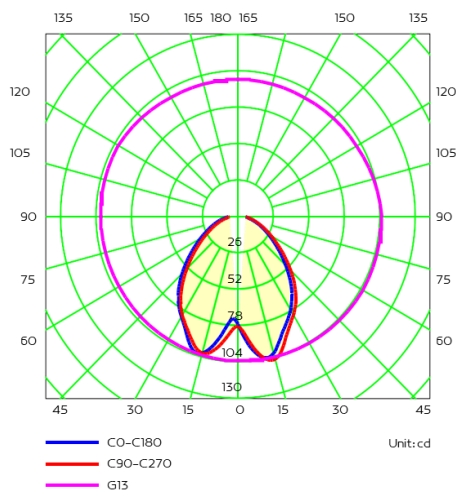

### Luminous Intensity Distribution Curve

### AAI Figure

**Code: T271**

<b>Input Voltage</b>	DC42 96MA
<b>Power(Watts)</b>	4W
<b>Lumen</b>	244lm
<b>Lamp holder</b>	Ceramic PCB
<b>Light Source</b>	Bridgelux C6
<b>Beam Angle</b>	90°
<b>Color Temperature</b>	3000K
<b>CRI ≥</b>	80
<b>IP level</b>	IP20
<b>Main Material</b>	Brass
<b>Wire connection way</b>	Track Adaptor
<b>Class</b>	<input type="checkbox"/> I <input type="checkbox"/> II <input checked="" type="checkbox"/> III
<b>Guarantee</b>	3 years
<b>Warranty</b>	5 years
<b>Certificates</b>	CE . ROHS
<b>Dimmable</b>	Optional

## Optic Data