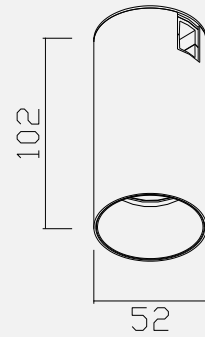

### Luminous Intensity Distribution Curve

### AAI Figure

**Code: T153**

<b>Input Voltage</b>	DC42 215MA
<b>Power(Watts)</b>	9W
<b>Lumen</b>	620.8lm
<b>Lamp holder</b>	Ceramic PCB
<b>Light Source</b>	Bridgelux V6 HD
<b>Beam Angle</b>	30°
<b>Color Temperature</b>	3000K
<b>CRI ≥</b>	80
<b>IP level</b>	IP20
<b>Main Material</b>	Brass
<b>Wire connection way</b>	Track Adaptor
<b>Class</b>	□I □II ■III
<b>Guarantee</b>	3 years
<b>Warranty</b>	5 years
<b>Certificates</b>	CE . ROHS
<b>Dimmable</b>	Optional

## Optic Data