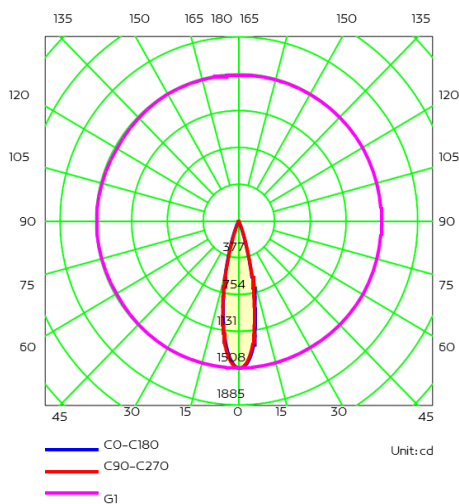

### Luminous Intensity Distribution Curve

### AAI Figure

**Code: T152**

<b>Input Voltage</b>	DC42 100MA
<b>Power(Watts)</b>	4W
<b>Lumen</b>	297.8lm
<b>Lamp holder</b>	Ceramic PCB
<b>Light Source</b>	Bridgelux V4 HD
<b>Beam Angle</b>	24°
<b>Color Temperature</b>	3000K
<b>CRI ≥</b>	80
<b>IP level</b>	IP20
<b>Main Material</b>	Brass
<b>Wire connection way</b>	Track Adaptor
<b>Class</b>	□I □II ■III
<b>Guarantee</b>	3 years
<b>Warranty</b>	5 years
<b>Certificates</b>	CE . ROHS
<b>Dimmable</b>	Optional

## Optic Data