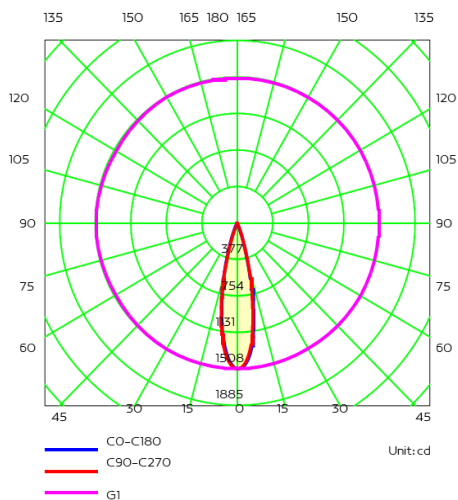

### Luminous Intensity Distribution Curve

### AAI Figure

**Code: T147**

<b>Input Voltage</b>	DC42 100MA
<b>Power(Watts)</b>	4W
<b>Lumen</b>	306.8lm
<b>Lamp holder</b>	Ceramic PCB
<b>Light Source</b>	Bridgelux V4 HD
<b>Beam Angle</b>	24°
<b>Color Temperature</b>	3000K
<b>CRI ≥</b>	80
<b>IP level</b>	IP20
<b>Main Material</b>	Brass
<b>Wire connection way</b>	Track Adaptor
<b>Class</b>	<input type="checkbox"/> I <input type="checkbox"/> II <input checked="" type="checkbox"/> III
<b>Guarantee</b>	3 years
<b>Warranty</b>	5 years
<b>Certificates</b>	CE . ROHS
<b>Dimmable</b>	Optional

## Optic Data