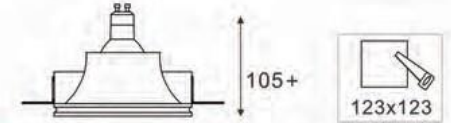

IP20 F CE ROHS

Product Code : C1-11003