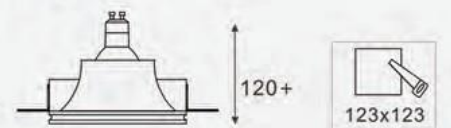

IP20 F CE ROHS

Product Code : C1-11004