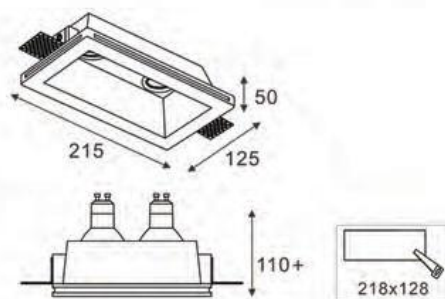

Products Code : C1-11027 / C1-11026-1 / C1-11026-2 / C1-11026-3

Product Code : C1-11027