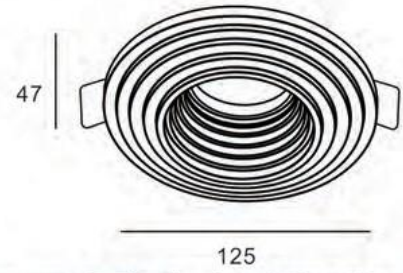

Products Code : C1-11052 / C1-11003 / C1-11030 / C1-11004

IP20 F CE ROHS

Product Code : C1-11052