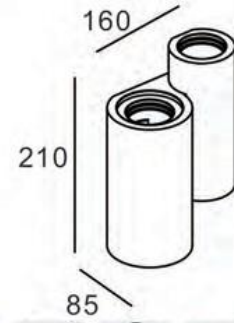

Product Code : W2-8063-2