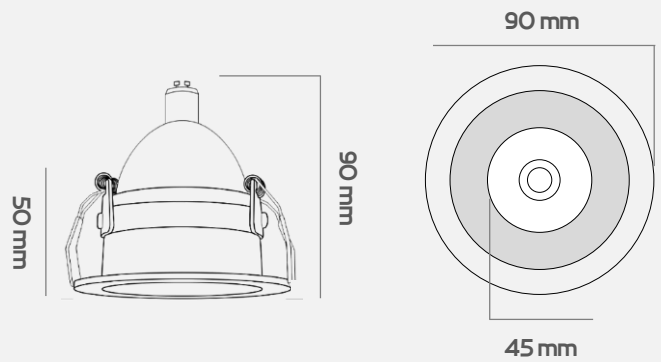

Page 27

Page 28

Page 29

Page 30

<b>Code:</b>	N1001
<b>Base</b>	GU10
<b>Cut Out</b>	70 mm
<b>Main Material</b>	Aluminum
<b>Body Color</b>	BLK / WHT / GRY

<b>Code:</b>	<b>N1002</b>
<b>Base</b>	GU10
<b>Cut Out</b>	80 mm
<b>Main Material</b>	Aluminum
<b>Reflector Color</b>	BLK / WHT / GLD
<b>Body Color</b>	WHT

<b>Code:</b>	N1003
<b>Base</b>	GU10
<b>Cut Out</b>	80 mm
<b>Main Material</b>	Aluminum
<b>Body Color</b>	BLK / WHT / GRY

<b>Code:</b>	<b>N1001-COB</b>
<b>Cut Out</b>	70 mm
<b>Input Voltage</b>	230V
<b>Power(Watts)</b>	13.6W
<b>Lumen</b>	1105.8lm
<b>Lamp Holder</b>	Poly Carbonate
<b>Light Source</b>	COB Philips - 1203
<b>Beam Angle</b>	6 °, 38°, 54°, 90°(w Diffuser)
<b>Color Temperature</b>	3000K , 4000K
<b>CRI ≥</b>	90
<b>IP Level</b>	20
<b>Main Material</b>	Aluminum
<b>Body Color</b>	BLK / WHT / GRY
<b>Warranty</b>	5 years
<b>Guarantee</b>	2 years

— CO,0-C180,0 — C90,0-C270,0

Distance(m)	E(lx)	Cone Diameter(m)
2.0	458	1.35
4.0	137	2.69
6.0	61	4.04
8.0	34	5.38
10.0	22	6.73

Half Value Angle: 18.6°

<b>Code:</b>	<b>N1016</b>
<b>Cut Out</b>	40x140 mm
<b>Input Voltage</b>	190-265 120MA
<b>Power(Watts)</b>	5x2.5W (11.7W)
<b>Lumen</b>	1016lm , 1010lm
<b>Lamp Holder</b>	Aluminum
<b>Light Source</b>	Nichia Chips
<b>Beam Angle</b>	40°
<b>Color Temperature</b>	3000K , 4000K
<b>CRI ≥</b>	95
<b>IP Level</b>	44
<b>Main Material</b>	Aluminum
<b>Body Color</b>	BLK / WHT
<b>Dimmable</b>	Optional
<b>Warranty</b>	5 years
<b>Guarantee</b>	2 years

Distance(m)	E(lx)	Cone Diameter(m)
2.0	458	1.35
4.0	137	2.69
6.0	61	4.04
8.0	34	5.38
10.0	22	6.73

Half Value Angle: 18.6°

<b>Code:</b>	<b>N1005-120</b>
<b>Base</b>	GU10
<b>Power(Watts)</b>	6W
<b>Lumen</b>	600lm
<b>Lamp Holder</b>	Ceramic
<b>Light Source</b>	San'an
<b>Beam Angle</b>	35°
<b>Color Temperature</b>	3000K
<b>CRI <math>\geq</math></b>	80
<b>IP Level</b>	20
<b>Main Material</b>	Aluminum
<b>Reflector Color</b>	BLK / WHT
<b>Body Color</b>	BLK / WHT