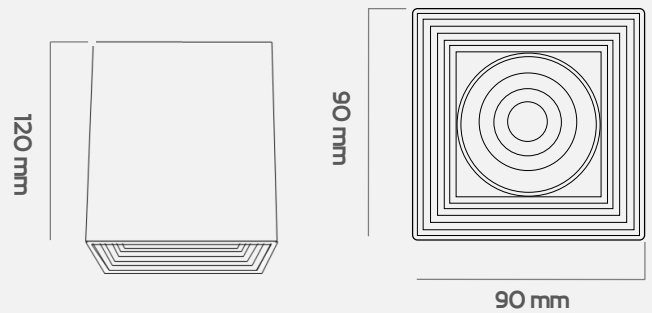

— CO,0-C180,0 — C90,0-C270,0

Distance(m)	E(lx)	Cone Diameter(m)
2.0	458	1.35
4.0	137	2.69
6.0	61	4.04
8.0	34	5.38
10.0	22	6.73

Half Value Angle: 18.6°

<b>Code:</b>	<b>N1016</b>
<b>Cut Out</b>	40x140 mm
<b>Input Voltage</b>	190-265 120MA
<b>Power(Watts)</b>	5x2.5W (11.7W)
<b>Lumen</b>	1016lm , 1010lm
<b>Lamp Holder</b>	Aluminum
<b>Light Source</b>	Nichia Chips
<b>Beam Angle</b>	40°
<b>Color Temperature</b>	3000K , 4000K
<b>CRI ≥</b>	95
<b>IP Level</b>	44
<b>Main Material</b>	Aluminum
<b>Body Color</b>	BLK / WHT
<b>Dimmable</b>	Optional
<b>Warranty</b>	5 years
<b>Guarantee</b>	2 years

<b>Code:</b>	<b>N1017</b>
<b>Cut Out</b>	40x275 mm
<b>Input Voltage</b>	190-265 120MA
<b>Power(Watts)</b>	10x2.5W (21.4W)
<b>Lumen</b>	1935m . 1925lm
<b>Lamp Holder</b>	Aluminum
<b>Light Source</b>	Nichia Chips
<b>Beam Angle</b>	40°
<b>Color Temperature</b>	3000K . 4000K
<b>CRI ≥</b>	95
<b>IP Level</b>	44
<b>Main Material</b>	Aluminum
<b>Body Color</b>	BLK / WHT
<b>Dimmable</b>	Optional
<b>Warranty</b>	5 years
<b>Guarantee</b>	2 years

<b>Code:</b>	<b>N1004</b>
<b>Input Voltage</b>	230V
<b>Power(Watts)</b>	13.6W
<b>Lumen</b>	1105.8lm
<b>Lamp Holder</b>	Poly Carbonate
<b>Light Source</b>	COB Philips - 1203
<b>Beam Angle</b>	38°, 54°
<b>Color Temperature</b>	3000K , 4000K
<b>CRI ≥</b>	90
<b>IP Level</b>	20
<b>Main Material</b>	Aluminum
<b>Reflector Color</b>	BLK / WHT
<b>Body Color</b>	BLK / WHT
<b>Warranty</b>	5 years
<b>Guarantee</b>	2 years

Distance(m)	E(lx)	Cone Diameter(m)
2.0	458	1.35
4.0	137	2.69
6.0	61	4.04
8.0	34	5.38
10.0	22	6.73

Half Value Angle: 18.6°

<b>Code:</b>	<b>N1005-120</b>
<b>Base</b>	GU10
<b>Power(Watts)</b>	6W
<b>Lumen</b>	600lm
<b>Lamp Holder</b>	Ceramic
<b>Light Source</b>	San'an
<b>Beam Angle</b>	35°
<b>Color Temperature</b>	3000K
<b>CRI <math>\geq</math></b>	80
<b>IP Level</b>	20
<b>Main Material</b>	Aluminum
<b>Reflector Color</b>	BLK / WHT
<b>Body Color</b>	BLK / WHT