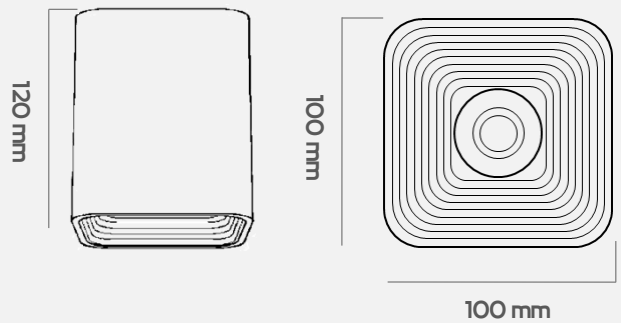

— CO,0-C180,0 — C90,0-C270,0

<b>Code:</b>	<b>N1003-COB</b>
<b>Cut Out</b>	80 mm
<b>Input Voltage</b>	230V
<b>Power(Watts)</b>	13.6W
<b>Lumen</b>	1105.8lm
<b>Lamp Holder</b>	Poly Carbonate
<b>Light Source</b>	COB Philips - 1203
<b>Beam Angle</b>	6 °, 38 °, 54 °, 90 °(w Diffuser)
<b>Color Temperature</b>	3000K , 4000K
<b>CRI ≥</b>	90
<b>IP Level</b>	20
<b>Main Material</b>	Aluminum
<b>Body Color</b>	BLK / WHT / GRY
<b>Warranty</b>	5 years
<b>Guarantee</b>	2 years

— CO,0-C180,0 — C90,0-C270,0

Distance(m)	E(lx)	Cone Diameter(m)
2.0	458	1.35
4.0	137	2.69
6.0	61	4.04
8.0	34	5.38
10.0	22	6.73

Half Value Angle: 18.6°

<b>Code:</b>	<b>N1016</b>
<b>Cut Out</b>	40x140 mm
<b>Input Voltage</b>	190-265 120MA
<b>Power(Watts)</b>	5x2.5W (11.7W)
<b>Lumen</b>	1016lm , 1010lm
<b>Lamp Holder</b>	Aluminum
<b>Light Source</b>	Nichia Chips
<b>Beam Angle</b>	40°
<b>Color Temperature</b>	3000K , 4000K
<b>CRI ≥</b>	95
<b>IP Level</b>	44
<b>Main Material</b>	Aluminum
<b>Body Color</b>	BLK / WHT
<b>Dimmable</b>	Optional
<b>Warranty</b>	5 years
<b>Guarantee</b>	2 years

<b>Code:</b>	<b>N1017</b>
<b>Cut Out</b>	40x275 mm
<b>Input Voltage</b>	190-265 120MA
<b>Power(Watts)</b>	10x2.5W (21.4W)
<b>Lumen</b>	1935m . 1925lm
<b>Lamp Holder</b>	Aluminum
<b>Light Source</b>	Nichia Chips
<b>Beam Angle</b>	40°
<b>Color Temperature</b>	3000K . 4000K
<b>CRI ≥</b>	95
<b>IP Level</b>	44
<b>Main Material</b>	Aluminum
<b>Body Color</b>	BLK / WHT
<b>Dimmable</b>	Optional
<b>Warranty</b>	5 years
<b>Guarantee</b>	2 years

Distance(m)	E(lx)	Cone Diameter(m)
2.0	458	1.35
4.0	137	2.69
6.0	61	4.04
8.0	34	5.38
10.0	22	6.73

Half Value Angle: 18.6°

<b>Code:</b>	<b>N1005-120</b>
<b>Base</b>	GU10
<b>Power(Watts)</b>	6W
<b>Lumen</b>	600lm
<b>Lamp Holder</b>	Ceramic
<b>Light Source</b>	San'an
<b>Beam Angle</b>	35°
<b>Color Temperature</b>	3000K
<b>CRI <math>\geq</math></b>	80
<b>IP Level</b>	20
<b>Main Material</b>	Aluminum
<b>Reflector Color</b>	BLK / WHT
<b>Body Color</b>	BLK / WHT