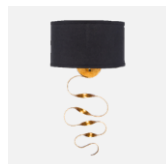

Page 27

Page 28

Page 29

Page 30

<b>Code:</b>	N1001
<b>Base</b>	GU10
<b>Cut Out</b>	70 mm
<b>Main Material</b>	Aluminum
<b>Body Color</b>	BLK / WHT / GRY

<b>Code:</b>	<b>N1002</b>
<b>Base</b>	GU10
<b>Cut Out</b>	80 mm
<b>Main Material</b>	Aluminum
<b>Reflector Color</b>	BLK / WHT / GLD
<b>Body Color</b>	WHT