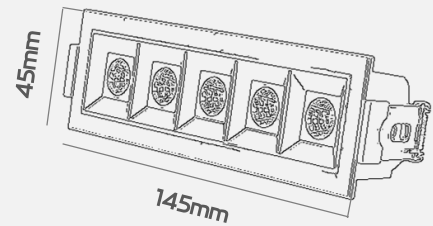

— CO,0-C180,0 — C90,0-C270,0

<b>Code:</b>	<b>N1003-COB</b>
<b>Cut Out</b>	80 mm
<b>Input Voltage</b>	230V
<b>Power(Watts)</b>	13.6W
<b>Lumen</b>	1105.8lm
<b>Lamp Holder</b>	Poly Carbonate
<b>Light Source</b>	COB Philips - 1203
<b>Beam Angle</b>	6 °, 38 °, 54 °, 90 °(w Diffuser)
<b>Color Temperature</b>	3000K , 4000K
<b>CRI ≥</b>	90
<b>IP Level</b>	20
<b>Main Material</b>	Aluminum
<b>Body Color</b>	BLK / WHT / GRY
<b>Warranty</b>	5 years
<b>Guarantee</b>	2 years

— CO,0-C180,0 — C90,0-C270,0

Distance(m)	E(lx)	Cone Diameter(m)
2.0	458	1.35
4.0	137	2.69
6.0	61	4.04
8.0	34	5.38
10.0	22	6.73

Half Value Angle: 18.6°

<b>Code:</b>	<b>N1016</b>
<b>Cut Out</b>	40x140 mm
<b>Input Voltage</b>	190-265 120MA
<b>Power(Watts)</b>	5x2.5W (11.7W)
<b>Lumen</b>	1016lm , 1010lm
<b>Lamp Holder</b>	Aluminum
<b>Light Source</b>	Nichia Chips
<b>Beam Angle</b>	40°
<b>Color Temperature</b>	3000K , 4000K
<b>CRI ≥</b>	95
<b>IP Level</b>	44
<b>Main Material</b>	Aluminum
<b>Body Color</b>	BLK / WHT
<b>Dimmable</b>	Optional
<b>Warranty</b>	5 years
<b>Guarantee</b>	2 years

<b>Code:</b>	<b>N1017</b>
<b>Cut Out</b>	40x275 mm
<b>Input Voltage</b>	190-265 120MA
<b>Power(Watts)</b>	10x2.5W (21.4W)
<b>Lumen</b>	1935m . 1925lm
<b>Lamp Holder</b>	Aluminum
<b>Light Source</b>	Nichia Chips
<b>Beam Angle</b>	40°
<b>Color Temperature</b>	3000K . 4000K
<b>CRI ≥</b>	95
<b>IP Level</b>	44
<b>Main Material</b>	Aluminum
<b>Body Color</b>	BLK / WHT
<b>Dimmable</b>	Optional
<b>Warranty</b>	5 years
<b>Guarantee</b>	2 years