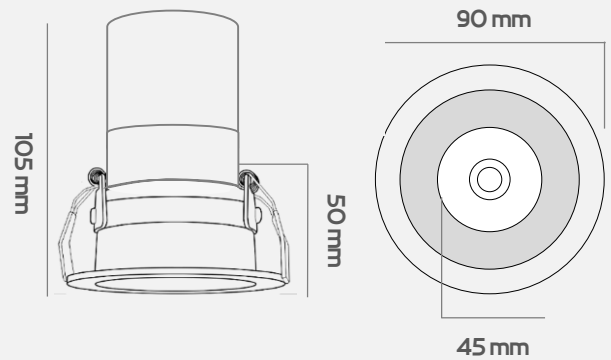

<b>Code:</b>	N1003
<b>Base</b>	GU10
<b>Cut Out</b>	80 mm
<b>Main Material</b>	Aluminum
<b>Body Color</b>	BLK / WHT / GRY

<b>Code:</b>	<b>N1001-COB</b>
<b>Cut Out</b>	70 mm
<b>Input Voltage</b>	230V
<b>Power(Watts)</b>	13.6W
<b>Lumen</b>	1105.8lm
<b>Lamp Holder</b>	Poly Carbonate
<b>Light Source</b>	COB Philips - 1203
<b>Beam Angle</b>	6 °, 38°, 54°, 90°(w Diffuser)
<b>Color Temperature</b>	3000K , 4000K
<b>CRI ≥</b>	90
<b>IP Level</b>	20
<b>Main Material</b>	Aluminum
<b>Body Color</b>	BLK / WHT / GRY
<b>Warranty</b>	5 years
<b>Guarantee</b>	2 years

— CO,0-C180,0 — C90,0-C270,0

Distance(m)	E(lx)	Cone Diameter(m)
2.0	458	1.35
4.0	137	2.69
6.0	61	4.04
8.0	34	5.38
10.0	22	6.73

Half Value Angle: 18.6°

<b>Code:</b>	<b>N1016</b>
<b>Cut Out</b>	40x140 mm
<b>Input Voltage</b>	190-265 120MA
<b>Power(Watts)</b>	5x2.5W (11.7W)
<b>Lumen</b>	1016lm , 1010lm
<b>Lamp Holder</b>	Aluminum
<b>Light Source</b>	Nichia Chips
<b>Beam Angle</b>	40°
<b>Color Temperature</b>	3000K , 4000K
<b>CRI ≥</b>	95
<b>IP Level</b>	44
<b>Main Material</b>	Aluminum
<b>Body Color</b>	BLK / WHT
<b>Dimmable</b>	Optional
<b>Warranty</b>	5 years
<b>Guarantee</b>	2 years

Distance(m)	E(lx)	Cone Diameter(m)
2.0	458	1.35
4.0	137	2.69
6.0	61	4.04
8.0	34	5.38
10.0	22	6.73

Half Value Angle: 18.6°

<b>Code:</b>	<b>N1005-120</b>
<b>Base</b>	GU10
<b>Power(Watts)</b>	6W
<b>Lumen</b>	600lm
<b>Lamp Holder</b>	Ceramic
<b>Light Source</b>	San'an
<b>Beam Angle</b>	35°
<b>Color Temperature</b>	3000K
<b>CRI <math>\geq</math></b>	80
<b>IP Level</b>	20
<b>Main Material</b>	Aluminum
<b>Reflector Color</b>	BLK / WHT
<b>Body Color</b>	BLK / WHT