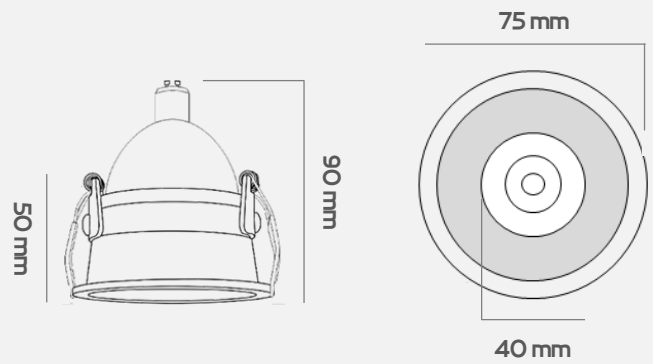

Page 27

Page 28

Page 29

Page 30

<b>Code:</b>	N1001
<b>Base</b>	GU10
<b>Cut Out</b>	70 mm
<b>Main Material</b>	Aluminum
<b>Body Color</b>	BLK / WHT / GRY

<b>Code:</b>	<b>N1002</b>
<b>Base</b>	GU10
<b>Cut Out</b>	80 mm
<b>Main Material</b>	Aluminum
<b>Reflector Color</b>	BLK / WHT / GLD
<b>Body Color</b>	WHT

<b>Code:</b>	N1003
<b>Base</b>	GU10
<b>Cut Out</b>	80 mm
<b>Main Material</b>	Aluminum
<b>Body Color</b>	BLK / WHT / GRY

<b>Code:</b>	<b>N1001-COB</b>
<b>Cut Out</b>	70 mm
<b>Input Voltage</b>	230V
<b>Power(Watts)</b>	13.6W
<b>Lumen</b>	1105.8lm
<b>Lamp Holder</b>	Poly Carbonate
<b>Light Source</b>	COB Philips - 1203
<b>Beam Angle</b>	6 °, 38°, 54°, 90°(w Diffuser)
<b>Color Temperature</b>	3000K , 4000K
<b>CRI ≥</b>	90
<b>IP Level</b>	20
<b>Main Material</b>	Aluminum
<b>Body Color</b>	BLK / WHT / GRY
<b>Warranty</b>	5 years
<b>Guarantee</b>	2 years

— CO,0-C180,0 — C90,0-C270,0

Distance(m)	E(lx)	Cone Diameter(m)
2.0	458	1.35
4.0	137	2.69
6.0	61	4.04
8.0	34	5.38
10.0	22	6.73

Half Value Angle: 18.6°

<b>Code:</b>	<b>N1016</b>
<b>Cut Out</b>	40x140 mm
<b>Input Voltage</b>	190-265 120MA
<b>Power(Watts)</b>	5x2.5W (11.7W)
<b>Lumen</b>	1016lm , 1010lm
<b>Lamp Holder</b>	Aluminum
<b>Light Source</b>	Nichia Chips
<b>Beam Angle</b>	40°
<b>Color Temperature</b>	3000K , 4000K
<b>CRI ≥</b>	95
<b>IP Level</b>	44
<b>Main Material</b>	Aluminum
<b>Body Color</b>	BLK / WHT
<b>Dimmable</b>	Optional
<b>Warranty</b>	5 years
<b>Guarantee</b>	2 years

Distance(m)	E(lx)	Cone Diameter(m)
2.0	458	1.35
4.0	137	2.69
6.0	61	4.04
8.0	34	5.38
10.0	22	6.73

Half Value Angle: 18.6°

<b>Code:</b>	<b>N1005-120</b>
<b>Base</b>	GU10
<b>Power(Watts)</b>	6W
<b>Lumen</b>	600lm
<b>Lamp Holder</b>	Ceramic
<b>Light Source</b>	San'an
<b>Beam Angle</b>	35°
<b>Color Temperature</b>	3000K
<b>CRI <math>\geq</math></b>	80
<b>IP Level</b>	20
<b>Main Material</b>	Aluminum
<b>Reflector Color</b>	BLK / WHT
<b>Body Color</b>	BLK / WHT