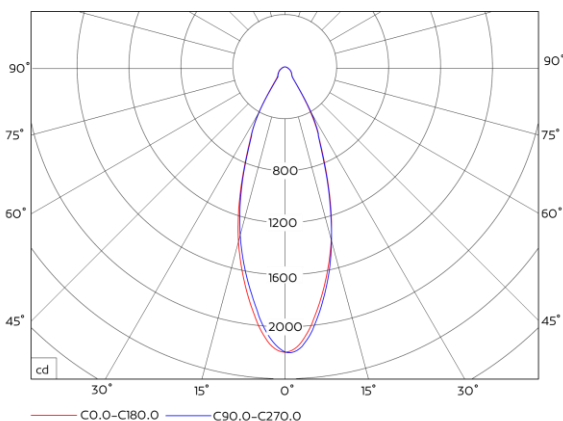

<b>Code:</b>	N1003
<b>Base</b>	GU10
<b>Cut Out</b>	80 mm
<b>Main Material</b>	Aluminum
<b>Body Color</b>	BLK / WHT / GRY

<b>Code:</b>	<b>N1001-COB</b>
<b>Cut Out</b>	70 mm
<b>Input Voltage</b>	230V
<b>Power(Watts)</b>	13.6W
<b>Lumen</b>	1105.8lm
<b>Lamp Holder</b>	Poly Carbonate
<b>Light Source</b>	COB Philips - 1203
<b>Beam Angle</b>	6 °, 38°, 54°, 90°(w Diffuser)
<b>Color Temperature</b>	3000K , 4000K
<b>CRI ≥</b>	90
<b>IP Level</b>	20
<b>Main Material</b>	Aluminum
<b>Body Color</b>	BLK / WHT / GRY
<b>Warranty</b>	5 years
<b>Guarantee</b>	2 years

— CO,0-C180,0 — C90,0-C270,0

Distance(m)	E(lx)	Cone Diameter(m)
2.0	458	1.35
4.0	137	2.69
6.0	61	4.04
8.0	34	5.38
10.0	22	6.73

Half Value Angle: 18.6°

<b>Code:</b>	<b>N1016</b>
<b>Cut Out</b>	40x140 mm
<b>Input Voltage</b>	190-265 120MA
<b>Power(Watts)</b>	5x2.5W (11.7W)
<b>Lumen</b>	1016lm , 1010lm
<b>Lamp Holder</b>	Aluminum
<b>Light Source</b>	Nichia Chips
<b>Beam Angle</b>	40°
<b>Color Temperature</b>	3000K , 4000K
<b>CRI ≥</b>	95
<b>IP Level</b>	44
<b>Main Material</b>	Aluminum
<b>Body Color</b>	BLK / WHT
<b>Dimmable</b>	Optional
<b>Warranty</b>	5 years
<b>Guarantee</b>	2 years