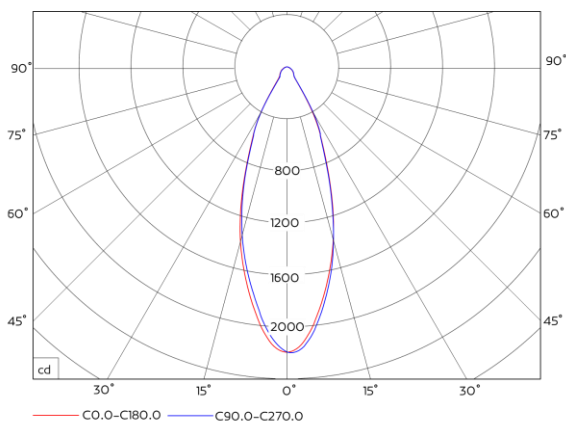

— CO,0-C180,0 — C90,0-C270,0

Distance(m)	E(lx)	Cone Diameter(m)
2.0	458	1.35
4.0	137	2.69
6.0	61	4.04
8.0	34	5.38
10.0	22	6.73

Half Value Angle: 18.6°

<b>Code:</b>	<b>N1016</b>
<b>Cut Out</b>	40x140 mm
<b>Input Voltage</b>	190-265 120MA
<b>Power(Watts)</b>	5x2.5W (11.7W)
<b>Lumen</b>	1016lm , 1010lm
<b>Lamp Holder</b>	Aluminum
<b>Light Source</b>	Nichia Chips
<b>Beam Angle</b>	40°
<b>Color Temperature</b>	3000K , 4000K
<b>CRI ≥</b>	95
<b>IP Level</b>	44
<b>Main Material</b>	Aluminum
<b>Body Color</b>	BLK / WHT
<b>Dimmable</b>	Optional
<b>Warranty</b>	5 years
<b>Guarantee</b>	2 years

Distance(m)	E(lx)	Cone Diameter(m)
2.0	458	1.35
4.0	137	2.69
6.0	61	4.04
8.0	34	5.38
10.0	22	6.73

Half Value Angle: 18.6°

<b>Code:</b>	<b>N1005-120</b>
<b>Base</b>	GU10
<b>Power(Watts)</b>	6W
<b>Lumen</b>	600lm
<b>Lamp Holder</b>	Ceramic
<b>Light Source</b>	San'an
<b>Beam Angle</b>	35°
<b>Color Temperature</b>	3000K
<b>CRI <math>\geq</math></b>	80
<b>IP Level</b>	20
<b>Main Material</b>	Aluminum
<b>Reflector Color</b>	BLK / WHT
<b>Body Color</b>	BLK / WHT