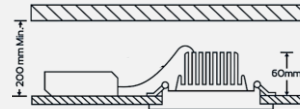

— CO,0-C180,0 — C90,0-C270,0

<b>Code:</b>	<b>N1003-COB</b>
<b>Cut Out</b>	80 mm
<b>Input Voltage</b>	230V
<b>Power(Watts)</b>	13.6W
<b>Lumen</b>	1105.8lm
<b>Lamp Holder</b>	Poly Carbonate
<b>Light Source</b>	COB Philips - 1203
<b>Beam Angle</b>	6 °, 38 °, 54 °, 90 °(w Diffuser)
<b>Color Temperature</b>	3000K , 4000K
<b>CRI ≥</b>	90
<b>IP Level</b>	20
<b>Main Material</b>	Aluminum
<b>Body Color</b>	BLK / WHT / GRY
<b>Warranty</b>	5 years
<b>Guarantee</b>	2 years

— CO,0-C180,0 — C90,0-C270,0

Distance(m)	E(lx)	Cone Diameter(m)
2.0	458	1.35
4.0	137	2.69
6.0	61	4.04
8.0	34	5.38
10.0	22	6.73

Half Value Angle: 18.6°

<b>Code:</b>	<b>N1016</b>
<b>Cut Out</b>	40x140 mm
<b>Input Voltage</b>	190-265 120MA
<b>Power(Watts)</b>	5x2.5W (11.7W)
<b>Lumen</b>	1016lm , 1010lm
<b>Lamp Holder</b>	Aluminum
<b>Light Source</b>	Nichia Chips
<b>Beam Angle</b>	40°
<b>Color Temperature</b>	3000K , 4000K
<b>CRI ≥</b>	95
<b>IP Level</b>	44
<b>Main Material</b>	Aluminum
<b>Body Color</b>	BLK / WHT
<b>Dimmable</b>	Optional
<b>Warranty</b>	5 years
<b>Guarantee</b>	2 years