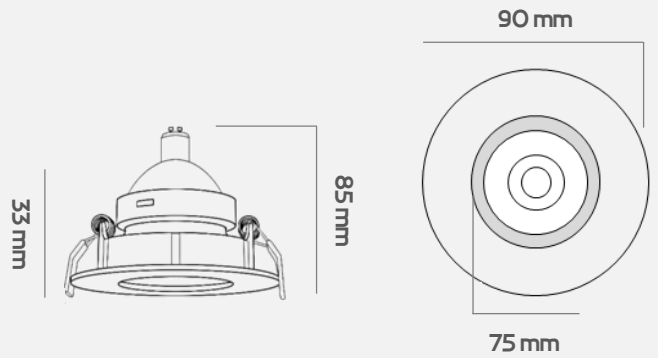

Page 27

Page 28

Page 29

Page 30

<b>Code:</b>	N1001
<b>Base</b>	GU10
<b>Cut Out</b>	70 mm
<b>Main Material</b>	Aluminum
<b>Body Color</b>	BLK / WHT / GRY

<b>Code:</b>	<b>N1002</b>
<b>Base</b>	GU10
<b>Cut Out</b>	80 mm
<b>Main Material</b>	Aluminum
<b>Reflector Color</b>	BLK / WHT / GLD
<b>Body Color</b>	WHT

<b>Code:</b>	N1003
<b>Base</b>	GU10
<b>Cut Out</b>	80 mm
<b>Main Material</b>	Aluminum
<b>Body Color</b>	BLK / WHT / GRY

<b>Code:</b>	<b>N1001-COB</b>
<b>Cut Out</b>	70 mm
<b>Input Voltage</b>	230V
<b>Power(Watts)</b>	13.6W
<b>Lumen</b>	1105.8lm
<b>Lamp Holder</b>	Poly Carbonate
<b>Light Source</b>	COB Philips - 1203
<b>Beam Angle</b>	6 °, 38°, 54°, 90°(w Diffuser)
<b>Color Temperature</b>	3000K , 4000K
<b>CRI ≥</b>	90
<b>IP Level</b>	20
<b>Main Material</b>	Aluminum
<b>Body Color</b>	BLK / WHT / GRY
<b>Warranty</b>	5 years
<b>Guarantee</b>	2 years

— CO,0-C180,0 — C90,0-C270,0

Distance(m)	E(lx)	Cone Diameter(m)
2.0	458	1.35
4.0	137	2.69
6.0	61	4.04
8.0	34	5.38
10.0	22	6.73

Half Value Angle: 18.6°

<b>Code:</b>	<b>N1016</b>
<b>Cut Out</b>	40x140 mm
<b>Input Voltage</b>	190-265 120MA
<b>Power(Watts)</b>	5x2.5W (11.7W)
<b>Lumen</b>	1016lm , 1010lm
<b>Lamp Holder</b>	Aluminum
<b>Light Source</b>	Nichia Chips
<b>Beam Angle</b>	40°
<b>Color Temperature</b>	3000K , 4000K
<b>CRI ≥</b>	95
<b>IP Level</b>	44
<b>Main Material</b>	Aluminum
<b>Body Color</b>	BLK / WHT
<b>Dimmable</b>	Optional
<b>Warranty</b>	5 years
<b>Guarantee</b>	2 years

Distance(m)	E(lx)	Cone Diameter(m)
2.0	458	1.35
4.0	137	2.69
6.0	61	4.04
8.0	34	5.38
10.0	22	6.73

Half Value Angle: 18.6°

<b>Code:</b>	<b>N1005-120</b>
<b>Base</b>	GU10
<b>Power(Watts)</b>	6W
<b>Lumen</b>	600lm
<b>Lamp Holder</b>	Ceramic
<b>Light Source</b>	San'an
<b>Beam Angle</b>	35°
<b>Color Temperature</b>	3000K
<b>CRI <math>\geq</math></b>	80
<b>IP Level</b>	20
<b>Main Material</b>	Aluminum
<b>Reflector Color</b>	BLK / WHT
<b>Body Color</b>	BLK / WHT