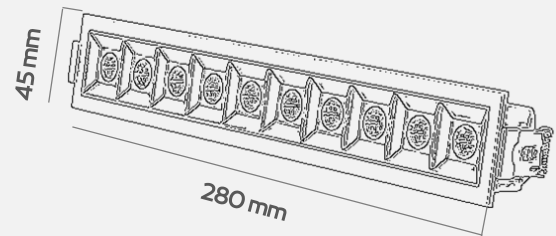

— CO,0-C180,0 — C90,0-C270,0

Distance(m)	E(lx)	Cone Diameter(m)
2.0	458	1.35
4.0	137	2.69
6.0	61	4.04
8.0	34	5.38
10.0	22	6.73

Half Value Angle: 18.6°

<b>Code:</b>	<b>N1016</b>
<b>Cut Out</b>	40x140 mm
<b>Input Voltage</b>	190-265 120MA
<b>Power(Watts)</b>	5x2.5W (11.7W)
<b>Lumen</b>	1016lm , 1010lm
<b>Lamp Holder</b>	Aluminum
<b>Light Source</b>	Nichia Chips
<b>Beam Angle</b>	40°
<b>Color Temperature</b>	3000K , 4000K
<b>CRI ≥</b>	95
<b>IP Level</b>	44
<b>Main Material</b>	Aluminum
<b>Body Color</b>	BLK / WHT
<b>Dimmable</b>	Optional
<b>Warranty</b>	5 years
<b>Guarantee</b>	2 years

<b>Code:</b>	<b>N1017</b>
<b>Cut Out</b>	40x275 mm
<b>Input Voltage</b>	190-265 120MA
<b>Power(Watts)</b>	10x2.5W (21.4W)
<b>Lumen</b>	1935m . 1925lm
<b>Lamp Holder</b>	Aluminum
<b>Light Source</b>	Nichia Chips
<b>Beam Angle</b>	40°
<b>Color Temperature</b>	3000K . 4000K
<b>CRI ≥</b>	95
<b>IP Level</b>	44
<b>Main Material</b>	Aluminum
<b>Body Color</b>	BLK / WHT
<b>Dimmable</b>	Optional
<b>Warranty</b>	5 years
<b>Guarantee</b>	2 years