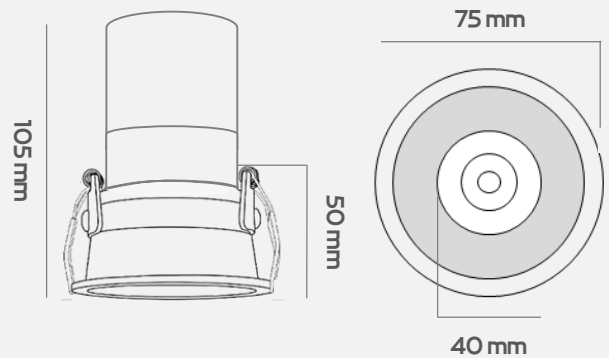

Page 27

Page 28

Page 29

Page 30

<b>Code:</b>	N1001
<b>Base</b>	GU10
<b>Cut Out</b>	70 mm
<b>Main Material</b>	Aluminum
<b>Body Color</b>	BLK / WHT / GRY

<b>Code:</b>	<b>N1002</b>
<b>Base</b>	GU10
<b>Cut Out</b>	80 mm
<b>Main Material</b>	Aluminum
<b>Reflector Color</b>	BLK / WHT / GLD
<b>Body Color</b>	WHT

<b>Code:</b>	N1003
<b>Base</b>	GU10
<b>Cut Out</b>	80 mm
<b>Main Material</b>	Aluminum
<b>Body Color</b>	BLK / WHT / GRY

<b>Code:</b>	<b>N1001-COB</b>
<b>Cut Out</b>	70 mm
<b>Input Voltage</b>	230V
<b>Power(Watts)</b>	13.6W
<b>Lumen</b>	1105.8lm
<b>Lamp Holder</b>	Poly Carbonate
<b>Light Source</b>	COB Philips - 1203
<b>Beam Angle</b>	6 °, 38°, 54°, 90°(w Diffuser)
<b>Color Temperature</b>	3000K , 4000K
<b>CRI ≥</b>	90
<b>IP Level</b>	20
<b>Main Material</b>	Aluminum
<b>Body Color</b>	BLK / WHT / GRY
<b>Warranty</b>	5 years
<b>Guarantee</b>	2 years

— CO,0-C180,0 — C90,0-C270,0

Distance(m)	E(lx)	Cone Diameter(m)
2.0	458	1.35
4.0	137	2.69
6.0	61	4.04
8.0	34	5.38
10.0	22	6.73

Half Value Angle: 18.6°

<b>Code:</b>	<b>N1016</b>
<b>Cut Out</b>	40x140 mm
<b>Input Voltage</b>	190-265 120MA
<b>Power(Watts)</b>	5x2.5W (11.7W)
<b>Lumen</b>	1016lm , 1010lm
<b>Lamp Holder</b>	Aluminum
<b>Light Source</b>	Nichia Chips
<b>Beam Angle</b>	40°
<b>Color Temperature</b>	3000K , 4000K
<b>CRI ≥</b>	95
<b>IP Level</b>	44
<b>Main Material</b>	Aluminum
<b>Body Color</b>	BLK / WHT
<b>Dimmable</b>	Optional
<b>Warranty</b>	5 years
<b>Guarantee</b>	2 years

Distance(m)	E(lx)	Cone Diameter(m)
2.0	458	1.35
4.0	137	2.69
6.0	61	4.04
8.0	34	5.38
10.0	22	6.73

Half Value Angle: 18.6°

<b>Code:</b>	<b>N1005-120</b>
<b>Base</b>	GU10
<b>Power(Watts)</b>	6W
<b>Lumen</b>	600lm
<b>Lamp Holder</b>	Ceramic
<b>Light Source</b>	San'an
<b>Beam Angle</b>	35°
<b>Color Temperature</b>	3000K
<b>CRI <math>\geq</math></b>	80
<b>IP Level</b>	20
<b>Main Material</b>	Aluminum
<b>Reflector Color</b>	BLK / WHT
<b>Body Color</b>	BLK / WHT